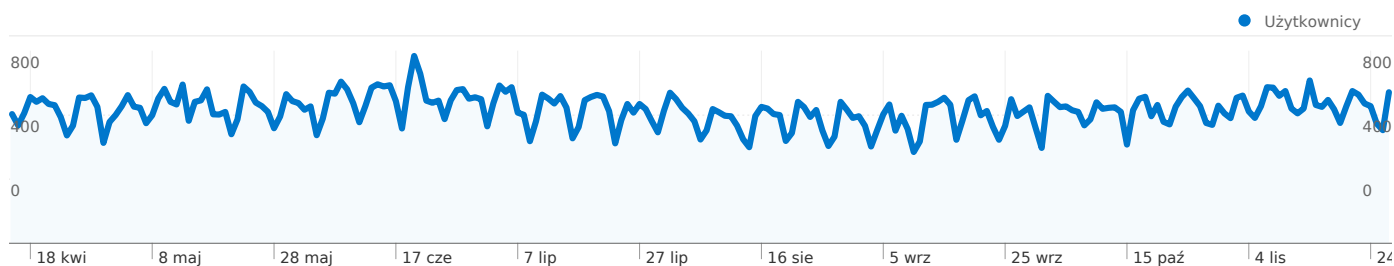

Liczba osób, które odwiedziły tę witrynę: 64 792

209 791 Odwiedziny

64 792 Bezwzględna liczba unikalnych użytkowników

2 870 743 Odśtony

13,68 Średnia liczba odśton

00:10:54 Czas spędzony w witrynie

28,79% Współczynnik odrzuceń

29,79% Nowe odwiedziny

Profil techniczny

Przeglądarka	Odwiedziny	% odwiedzin
Firefox	104 007	49,58%
Internet Explorer	46 671	22,25%
Chrome	32 603	15,54%
Opera	20 025	9,55%
Safari	2 972	1,42%