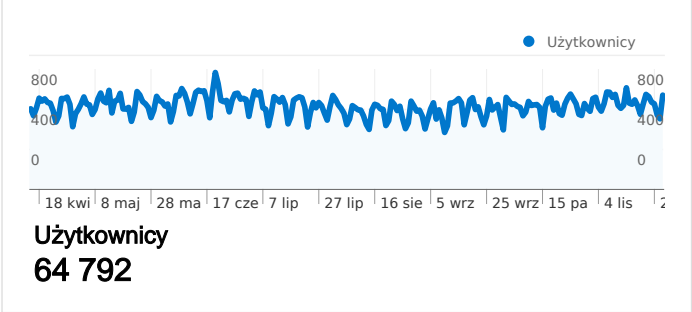

Przegląd użytkowników