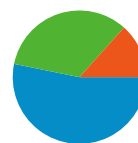

■ Wyszukiwarki
111 599,00 (53,20%)
■ Odwiedziny
bezpośrednie
70 184,00 (33,45%)
■ Witryny odsyłające
28 008,00 (13,35%)

Najsukuteczniejsze źródła odwiedzin

Źródła	Odwiedziny	% odwiedzin	Słowa kluczowe	Odwiedziny	% odwiedzin
google (organic)	109 299	52,10%	fiat bravo klub	7 687	6,89%
(direct) ((none))	70 184	33,45%	fiatbravoklub	3 957	3,55%
poczta.wp.pl (referral)	5 793	2,76%	fiat bravo forum	3 741	3,35%
google.pl (referral)	3 832	1,83%	fiat bravo	1 872	1,68%
beta.poczta.onet.pl (referral)	2 988	1,42%	fiat bravo club	1 076	0,96%