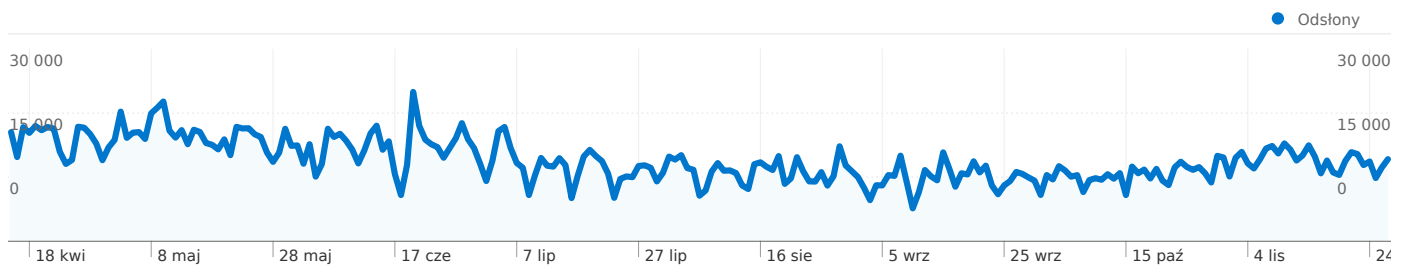

Łączna liczba odsłon stron w tej witrynie: 2 870 743

2 870 743 Odsłony

1 688 330 Unikalne wyświetlenia

28,79% Współczynnik odrzuceń

Najlepsza treść

Strony	Odsłony	% odsłon
/forum/index.php	357 726	12,46%
/forum/	131 094	4,57%
/forum/viewforum.php?f=16	75 065	2,61%
/forum/viewforum.php?f=15	71 844	2,50%
/forum/search.php?search_id=unreadposts	71 285	2,48%