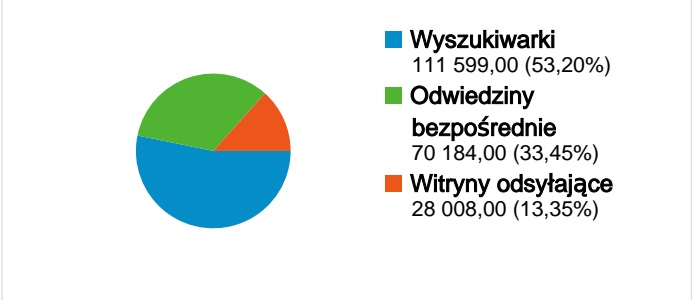

Przegląd źródeł odwiedzin

Przegląd treści

Strony	Odstrony	% odstron
/forum/index.php	357 726	12,46%
/forum/	131 094	4,57%
/forum/viewforum.php?f=16	75 065	2,61%
/forum/viewforum.php?f=15	71 844	2,50%
/forum/search.php?search_id=	71 285	2,48%