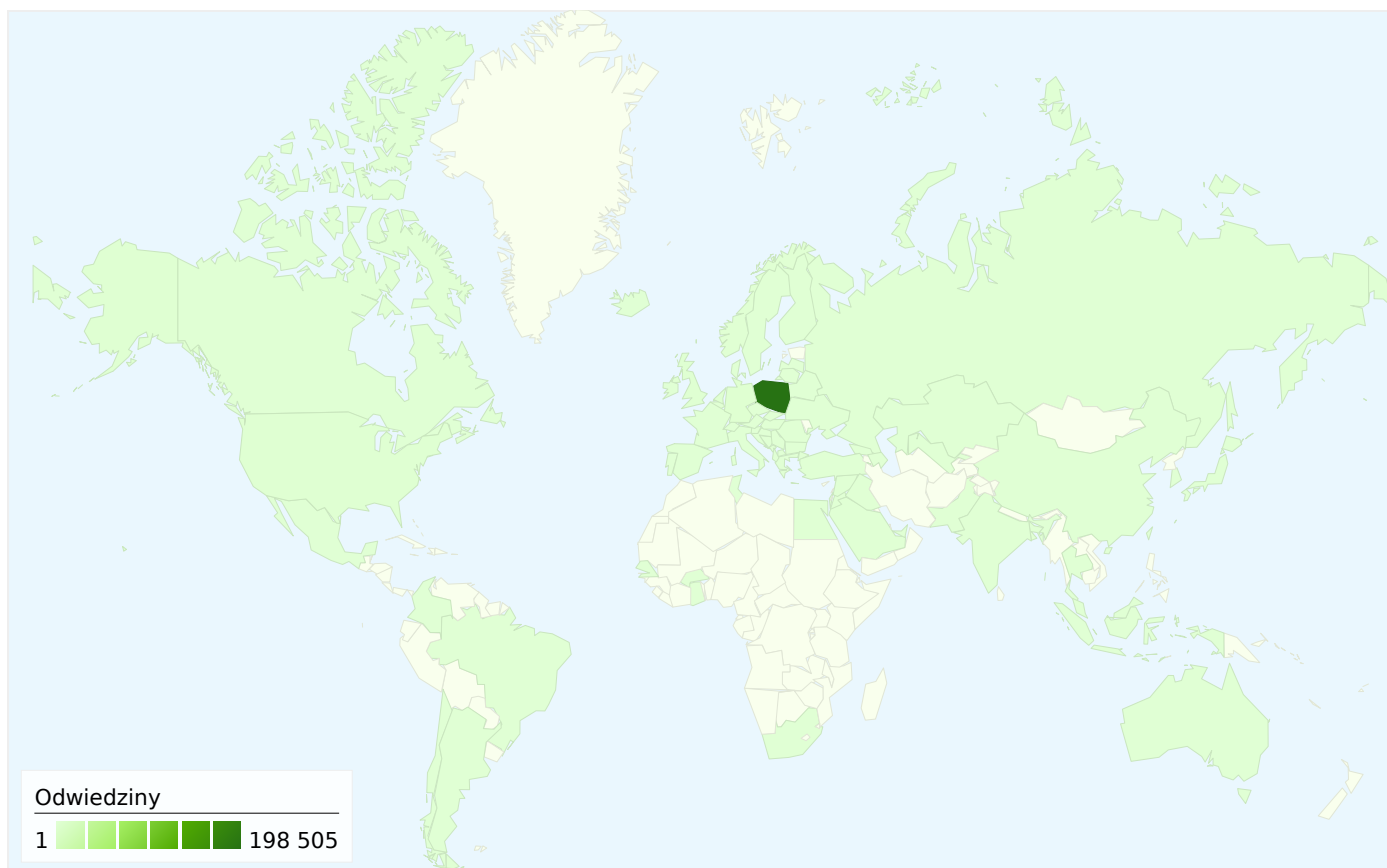

Liczba osób, które odwiedziły tę witrynę: 64 792

209 791 Odwiedziny

64 792 Bezwzględna liczba unikalnych użytkowników

2 870 743 Odśtony

13,68 Średnia liczba odśton

00:10:54 Czas spędzony w witrynie

28,79% Współczynnik odrzuceń

 33,45% Odwiedziny bezpośrednie

 13,35% Witryny odsyłające

 53,20% Wyszukiwarki

■ Wyszukiwarki  
111 599,00 (53,20%)  
■ Odwiedziny  
bezpośrednie  
70 184,00 (33,45%)  
■ Witryny odsyłające  
28 008,00 (13,35%)

## Źródłem następującej liczby odwiedzin: 209 791 jest 72 kraje/terytoria

### Wykorzystanie witryny

Odwiedziny <b>209 791</b> % całej witryny: 100,00%		Strony/odwiedziny <b>13,68</b> Śr. witryny: 13,68 (0,00%)		Śr. czas spędzony w witrynie <b>00:10:54</b> Śr. witryny: 00:10:54 (0,00%)		% nowych odwiedzin <b>29,88%</b> Śr. witryny: 29,79% (0,29%)		Współczynnik odrzuceń <b>28,79%</b> Śr. witryny: 28,79% (0,00%)	
Kraj/terytorium	Odwiedziny	Strony/odwiedziny	Śr. czas spędzony w witrynie	% nowych odwiedzin	Współczynnik odrzuceń				
Poland	198 505	13,77	00:10:49	29,39%	28,54%				
(not set)	2 125	7,23	00:08:48	37,04%	40,99%				
Germany	1 860	20,62	00:11:57	38,06%	26,51%				
United Kingdom	1 302	6,35	00:06:51	49,23%	50,84%				
United States	1 295	13,22	00:23:25	23,09%	23,71%				
Netherlands	1 289	18,74	00:18:24	20,87%	17,46%				
Norway	727	18,00	00:12:19	68,91%	12,65%				
Austria	455	8,86	00:05:21	30,11%	25,05%				
Ireland	275	9,41	00:06:49	49,09%	52,36%				
France	246	5,76	00:05:53	34,96%	43,90%				