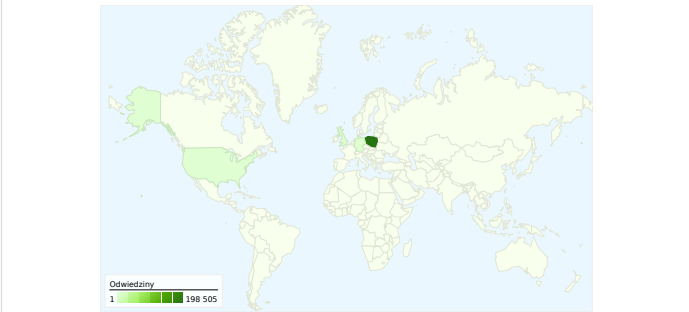

## Wykorzystanie witryny

 <b>209 791</b> Odwiedziny	 <b>28,79%</b> Współczynnik odrzuceń
 <b>2 870 743</b> Odstrony	 <b>00:10:54</b> Śr. czas spędzony w witrynie
 <b>13,68</b> Strony/odwiedziny	 <b>29,79%</b> % nowych odwiedzin

## Nakładka mapy

## Źródłem następującej liczby odwiedzin: 209 791 jest 72 kraje/terytoria

### Wykorzystanie witryny

Odwiedziny <b>209 791</b> % całej witryny: 100,00%		Strony/odwiedziny <b>13,68</b> Śr. witryny: 13,68 (0,00%)		Śr. czas spędzony w witrynie <b>00:10:54</b> Śr. witryny: 00:10:54 (0,00%)		% nowych odwiedzin <b>29,88%</b> Śr. witryny: 29,79% (0,29%)		Współczynnik odrzuceń <b>28,79%</b> Śr. witryny: 28,79% (0,00%)	
Kraj/terytorium	Odwiedziny	Strony/odwiedziny	Śr. czas spędzony w witrynie	% nowych odwiedzin	Współczynnik odrzuceń				
Poland	198 505	13,77	00:10:49	29,39%	28,54%				
(not set)	2 125	7,23	00:08:48	37,04%	40,99%				
Germany	1 860	20,62	00:11:57	38,06%	26,51%				
United Kingdom	1 302	6,35	00:06:51	49,23%	50,84%				
United States	1 295	13,22	00:23:25	23,09%	23,71%				
Netherlands	1 289	18,74	00:18:24	20,87%	17,46%				
Norway	727	18,00	00:12:19	68,91%	12,65%				
Austria	455	8,86	00:05:21	30,11%	25,05%				
Ireland	275	9,41	00:06:49	49,09%	52,36%				
France	246	5,76	00:05:53	34,96%	43,90%				