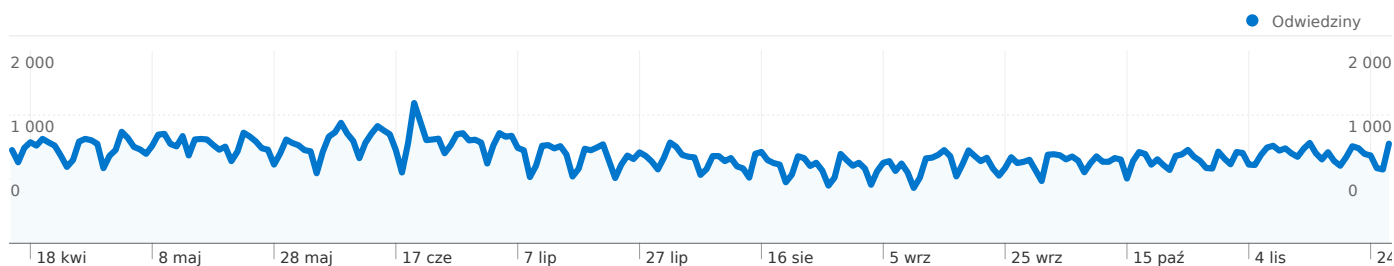

Liczba odwiedzin odpowiadających wszystkim źródłom: 209 791

33,45% Odwiedziny bezpośrednie

13,35% Witryny odsyłające

53,20% Wyszukiwarki

■ Wyszukiwarki
111 599,00 (53,20%)
■ Odwiedziny
bezpośrednie
70 184,00 (33,45%)
■ Witryny odsyłające
28 008,00 (13,35%)

Najsukuteczniejsze źródła odwiedzin

Źródła	Odwiedziny	% odwiedzin	Słowa kluczowe	Odwiedziny	% odwiedzin
google (organic)	109 299	52,10%	fiat bravo klub	7 687	6,89%
(direct) ((none))	70 184	33,45%	fiatbravoklub	3 957	3,55%
poczta.wp.pl (referral)	5 793	2,76%	fiat bravo forum	3 741	3,35%
google.pl (referral)	3 832	1,83%	fiat bravo	1 872	1,68%
beta.poczta.onet.pl (referral)	2 988	1,42%	fiat bravo club	1 076	0,96%